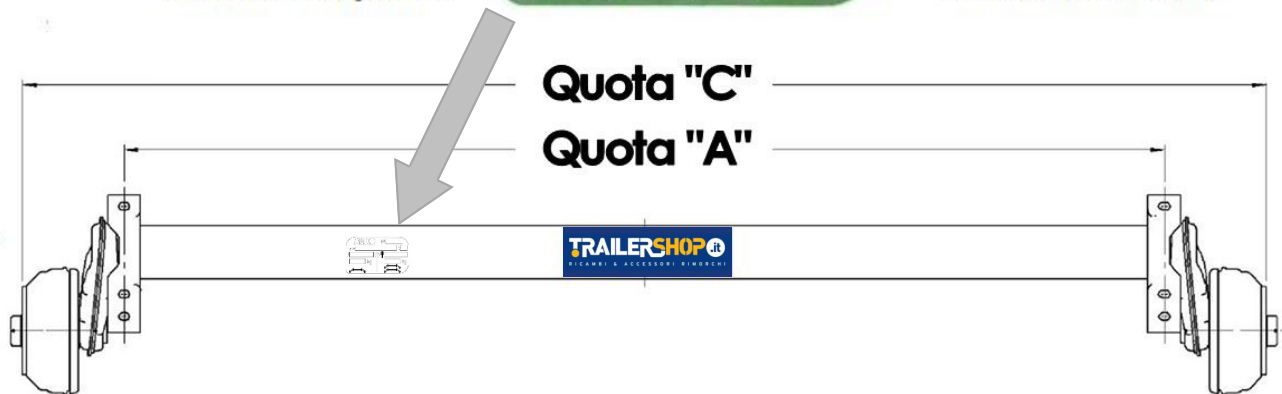

## Scheda di identificazione Assale AL-KO

Per individuare l'assale invia la foto della targhetta applicata sul corpo dell'asse.

### AL-KO Targhetta assale

In assenza della targhetta identificativa comunicateci i dati così come di seguito:

Frenato  Senza Freni  Portata Kg.: \_\_\_\_\_

Quota A mm.: \_\_\_\_\_

Quota C mm.: \_\_\_\_\_

Tamburo: 4 Fori  98x4  100x4

Tamburo: 5 fori  112x5

[info@trailershop.it](mailto:info@trailershop.it)

Whatsapp: 348.244.72.54