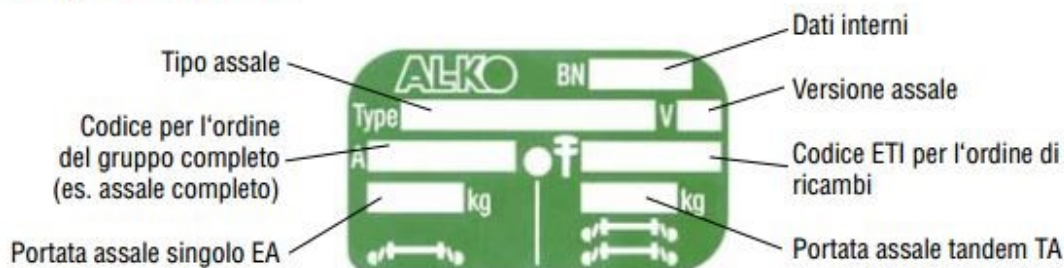

## Scheda di identificazione Assale AL-KO

Per individuare l'assale invia la foto della targhetta applicata sul corpo dell'asse.

### AL-KO Targhetta assale

In assenza della targhetta identificativa comunicateci i dati così come di seguito:

Frenato  Senza Freni  Portata Kg.: \_\_\_\_\_

Quota A mm.: \_\_\_\_\_

Quota C mm.: \_\_\_\_\_